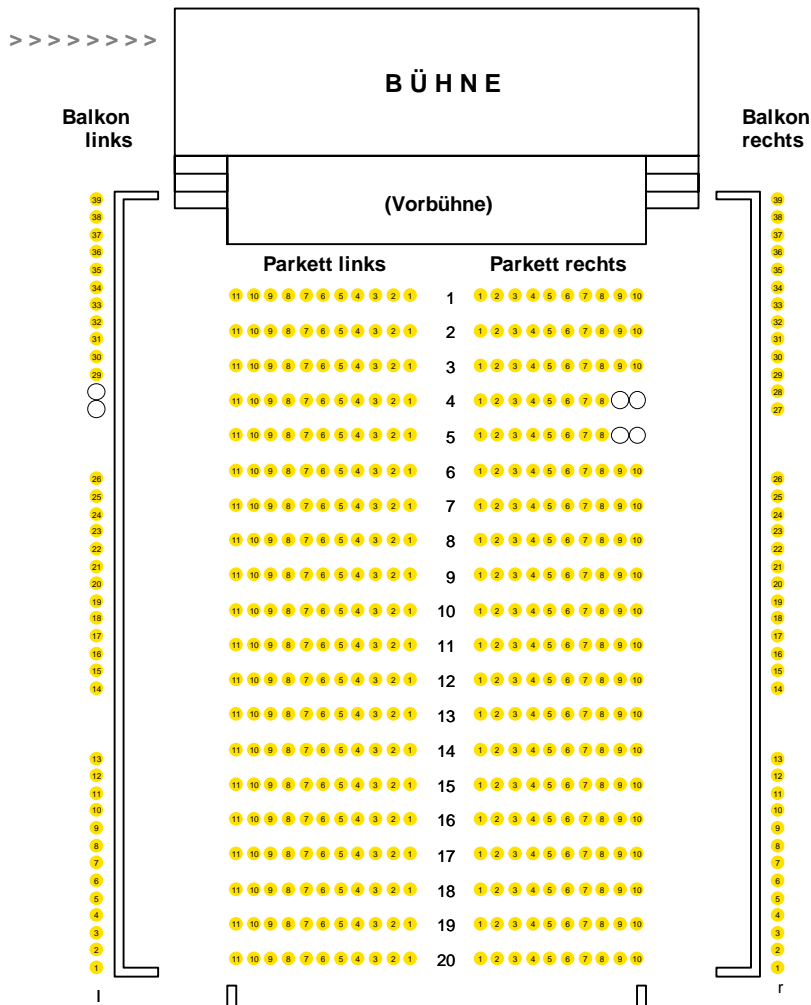

#6030 GROSSER STADTSAAL

Innsbruck

Universitätsstrasse 1

Tefefon ++43(0)512 58 64 52

links Balkon Mitte rechts
 11 10 9 8 7 6 5 4 3 2 1 B 1 2 3 4 5 6 7 8 9 10 11