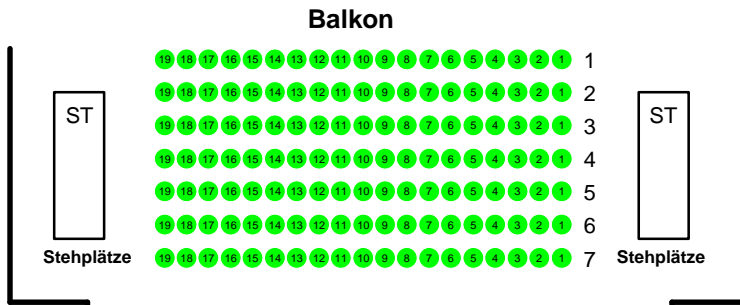

BÜHNE

ORPHEUM Graz

Orpheumgasse 8
8020 Graz

LINKS

RECHTS