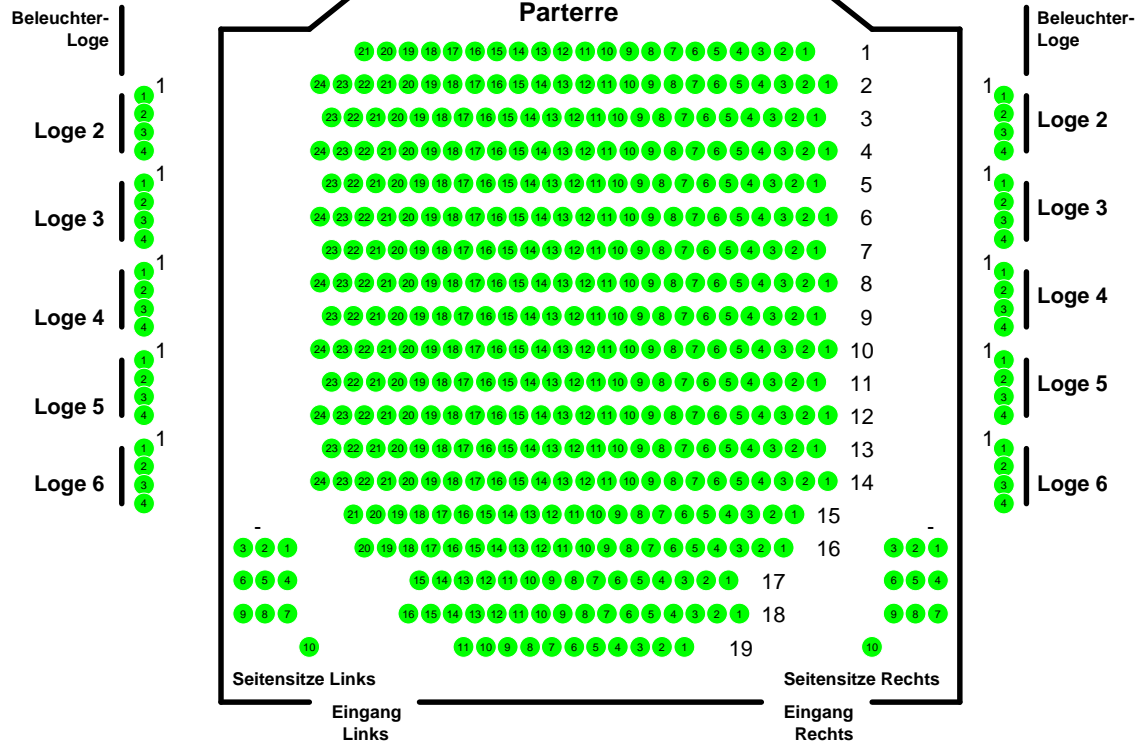

BÜHNE

ORPHEUM Graz

Orpheumgasse 8
8020 Graz

LINKS

RECHTS