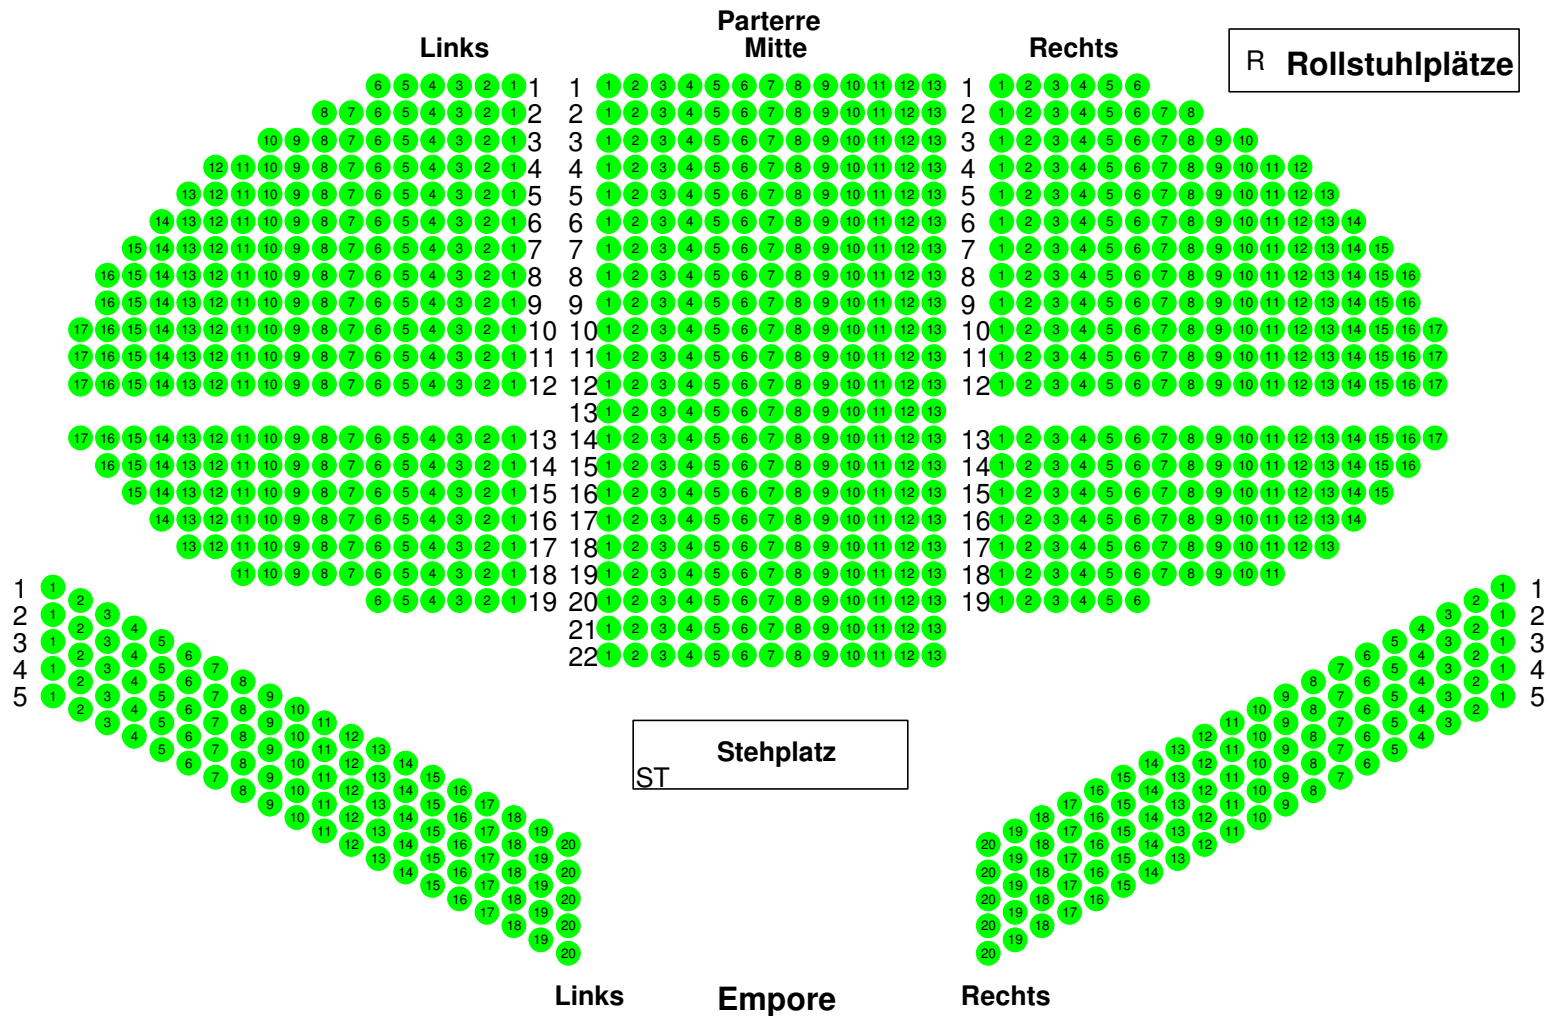

Kürnberghalle

SKZ # 4061

4060 Leonding

B Ü H N E

Empore: Reihe 4 und 5 jew. erhöht!